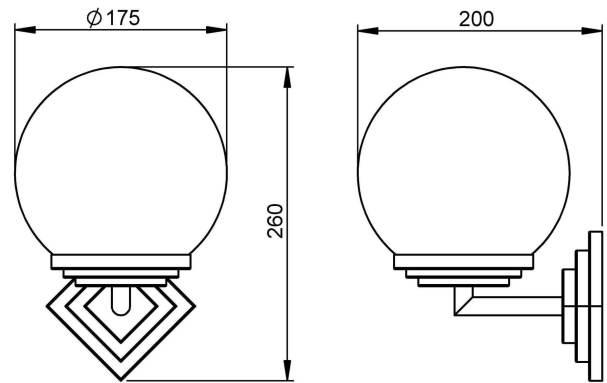

## PRODUCT SPECIFICATION SHEET

Dimensions in mm and approximate

## Wall Light | Ore

<b>Finish</b>	<ul style="list-style-type: none"> <li><span style="display: inline-block; width: 15px; height: 15px; background-color: #d4c08d; border-radius: 50%; margin-right: 5px;"></span> Brushed Brass <b>OR.W1.BBR</b></li> <li><span style="display: inline-block; width: 15px; height: 15px; background-color: #1a1a1a; border-radius: 50%; margin-right: 5px;"></span> Black Bronze <b>OR.W1.BBZ</b></li> <li><span style="display: inline-block; width: 15px; height: 15px; background-color: #666666; border-radius: 50%; margin-right: 5px;"></span> Antique Bronze <b>OR.W1.ABR</b></li> <li><span style="display: inline-block; width: 15px; height: 15px; background-color: #a08060; border-radius: 50%; margin-right: 5px;"></span> Antique Brushed Brass <b>OR.W1.ABBR</b></li> </ul>	<b>Flex</b>	Hard wired to wall
		<b>Switching &amp; Plug</b>	N/A
<b>Shade</b>	Alabaster Stone globe <i>Opal glass globe</i> <i>available upon request</i>	<b>Base Weight</b>	TBC
<b>Lamp Base</b>	LED Integrated	<b>Dimming Type</b>	Non Dimmable
<b>Recommended Lamp</b>	1 x 4W LED integral 2700K	<b>Certification</b>	<b>CE IP44</b>